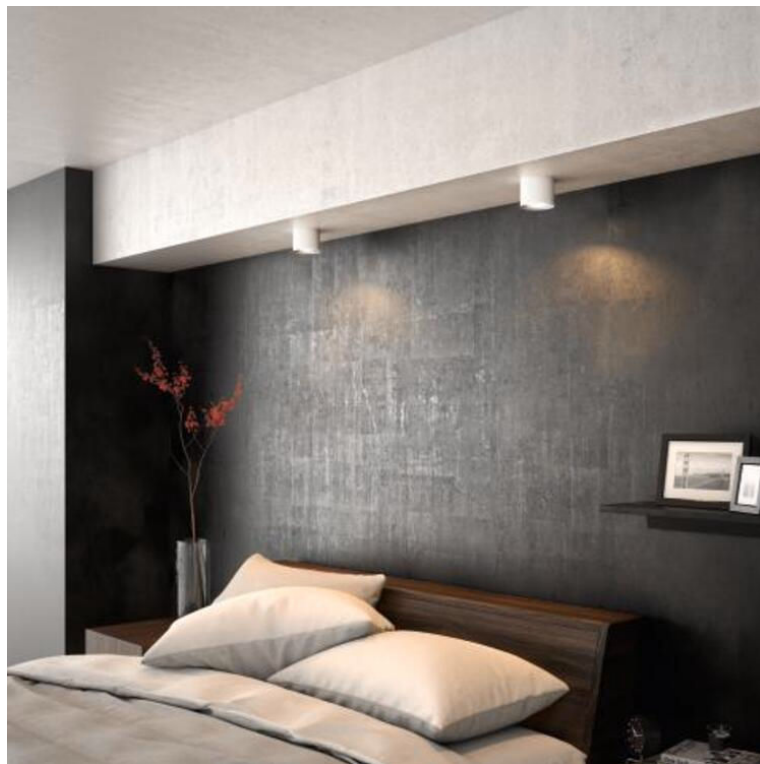

PHILIPS

Stropni/stenski
reflektor Phase

Stropni/stenski reflektorji

2700 K

Bela

Možnost zatemnitve

Visokokakovosten material

53300/31/16

Tekoča zatemnitev, od močne do nežne svetlobe

Včasih želite osvetlitev spremeniti tako, da bo ustrezala vašim potrebam. Z zatemnitveno reflektorsko sijalko Philips LED lahko enostavno prilagajate raven zatemnitve – od svetle in funkcionalne svetlobe za vsakodnevno uporabo, do tople svetlobe za sproščanje.