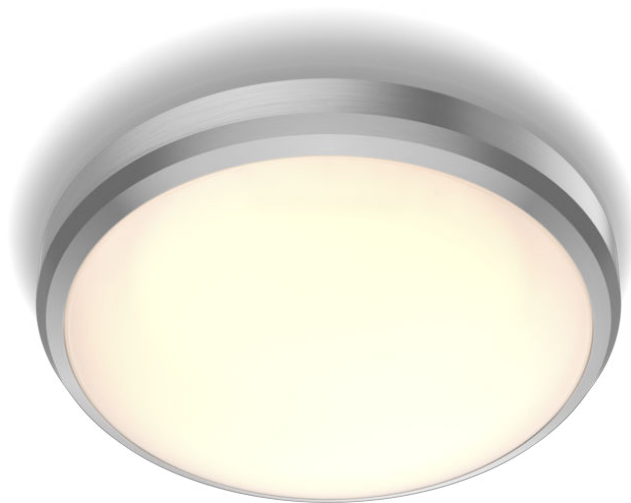

PHILIPS

Stropna svetilka
Doris 6 W

Stropne svetilke

2700 K

nikelj

Vodoodporna

8718699758820

Prijetna svetloba LED, ki je prijazna do oči

Philipsova svetila LED zagotavljajo svetlobo, zasnovano za udobje vaših oči.

Preprosta uporaba

- Enostavna namestitvev

Varnost

- Odpornost na vlago

Vrhunska kakovost

- Tehnologija EyeComfort – svetloba, ki je prijazna do oči
- Preprosto čiščenje

Trpežnost

- Dolga življenjska doba do 15.000 ur

Značilnosti

Enostavna namestitvev

Nič več težav pri namestitvi. Svetilko varno pritrdite ali obesite na steno ali strop, jo priključite in že je pripravljena, da sveti.

- Barva: nikelj
- Material: Kovina, Plastika

Trpežnost

- Število ciklov vklopa/izklopa: 15.000

Z dodatno funkcijo/nastavkom

- Nastavljiva glava reflektorja: Ne
- Možnost zatemnitve z daljinskim upravljalnikom: Ne
- Vgrajena LED-sijalka: Da
- Priložen daljinski upravljalnik: Ne