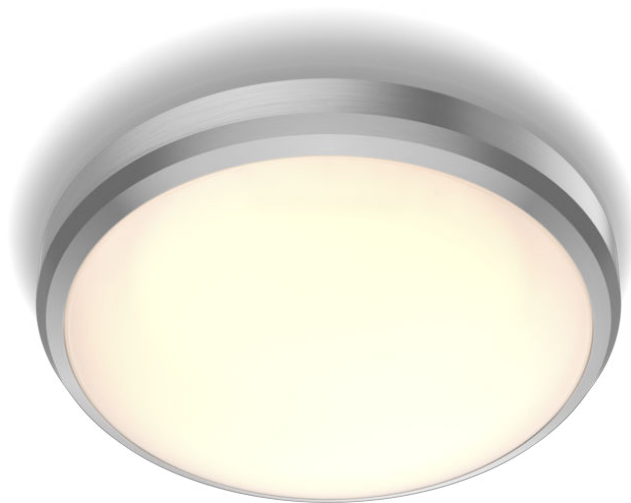

PHILIPS

Stropna svetilka
Doris 6 W

Stropne svetilke

2700 K

nikelj

Vodoodporna

8718699758820

Prijetna svetloba LED, ki je prijazna do oči

Philipsova svetila LED zagotavljajo svetlobo, zasnovano za udobje vaših oči.

Preprosta uporaba

- Enostavna namestitvev

Varnost

- Odpornost na vlago

Vrhunska kakovost

- Tehnologija EyeComfort – svetloba, ki je prijazna do oči
- Preprosto čiščenje

Trpežnost

- Dolga življenjska doba do 15.000 ur

Značilnosti

Enostavna namestitvev

Nič več težav pri namestitvi. Svetilko varno pritrdite ali obesite na steno ali strop, jo priključite in že je pripravljena, da sveti.