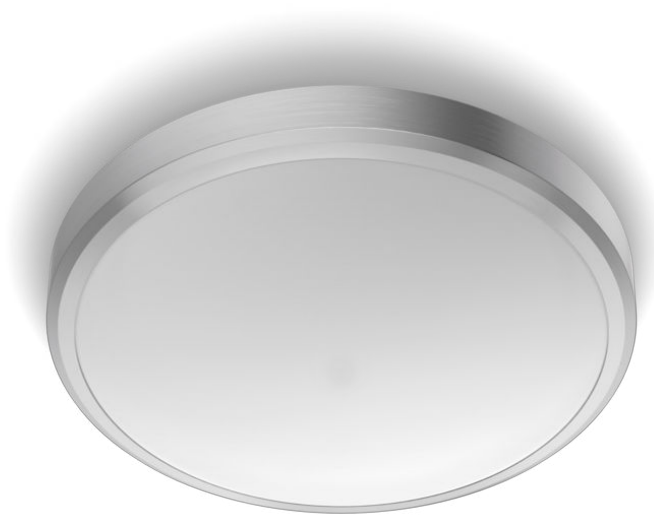

# PHILIPS

Stropna svetilka  
Doris 17 W

Stropne svetilke

2700 K

nikelj

Vodoodporna

8718699758929

## Prijetna svetloba LED, ki je prijazna do oči

Philipsova svetila LED zagotavljajo svetlobo, zasnovano za udobje vaših oči.

## Zasnova in izdelava

- Barva: nikelj
- Material: Kovina, Plastika