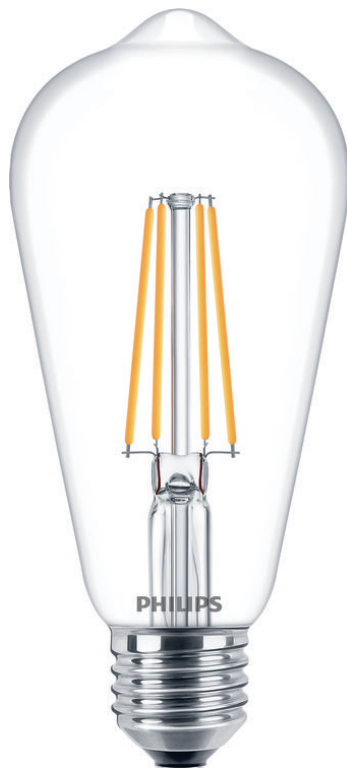

# PHILIPS

Prozorna sijalka z žarilno nitko 60 W ST64 E27

LED

2700 K

806 lm

15000h

8718699763053

## Topla bela svetloba, brez kompromisov v kakovosti

Znane oblike, ki so vam všeč. Izrabljajo približno 85 % manj energije kot klasične sijalke, kar omogoča najnovejša varčna tehnologija LED, in jih lahko uporabljate desetkrat dlje.

### **Izberite enostavno zamenjavo za stare žarnice**

- Podobna oblika in velikost kot pri standardnih sijalkah z žarilno nitko