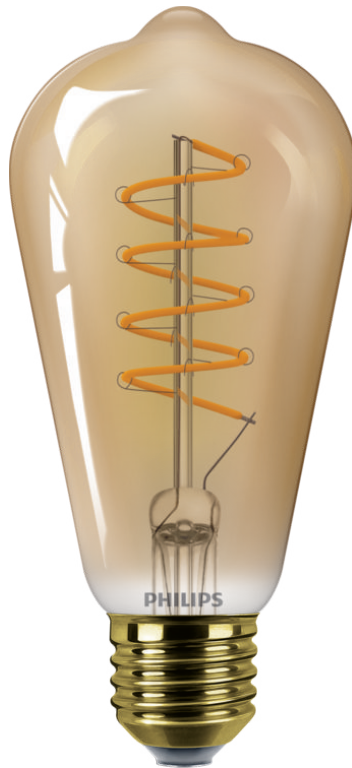

# PHILIPS

Jantarna sijalka z žarilno nitko 25 W ST64 E27

LED

1800K

250 lm

15000h

Možnost zatemnitve

8719514315457

## Vrhunska LED-sijalka za dom

Ta Philipsova sijalka LED oddaja čudovito in zelo toplo svetlobo, ima izjemno dolgo življenjsko dobo in zagotavlja znatne prihranke pri energiji. Zaradi njene barvne temperature plamena je sijalka popolna izbira za prijetno vzdušje.

### **Izjemno topla bela svetloba z možnostjo zatemnitve**

- Izjemno topla bela svetloba z možnostjo zatemnitve