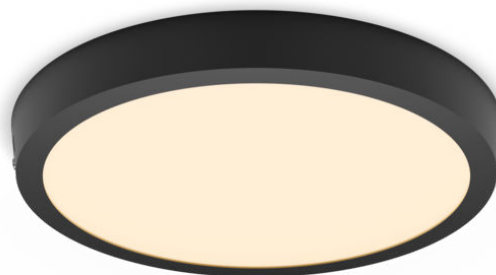

PHILIPS

Stropna svetilka
Magneos 20 W 286 mm

Stropne svetilke

2700 K

Črna

8719514328778

Prijetna svetloba LED, ki je prijazna do oči

Tanka, navzdol usmerjena svetilka LED Philips za splošno razsvetljavo zagotavlja učinek naravne svetlobe. Je tanka mojstrovina za nizke stropne, ki v kateri koli del vašega doma vnese pridih elegance. Prijetna svetloba, ki je prijazna do oči.

Preprosta uporaba

- Gre za nevpadljiva in diskretna svetila, ki so primerna za sobe z nizkimi stropi.
- Enostavna namestitvev

Vrhunska kakovost

- Tehnologija EyeComfort – svetloba, ki je prijazna do oči

Material in končna obdelava

- Visokokakovosten kovinski material

Trpežnost

- Dolga življenjska doba do 25.000 ur

Značilnosti

Primerno za nizke stropne Tanka oblika Enostavna namestitvev

Nič več težav pri namestitvi. Svetilko varno pritrdite ali obesite na steno ali strop, jo priključite in že je pripravljena, da sveti.

Specifikacije

Značilnosti sijalke

- Namen uporabe: V zaprtih prostorih

Zasnova in izdelava

- Barva: črna
- Material: Kovina, Plastika

Trpežnost

- Število ciklov vklopa/izklopa: 12.500

Z dodatno funkcijo/nastavkom