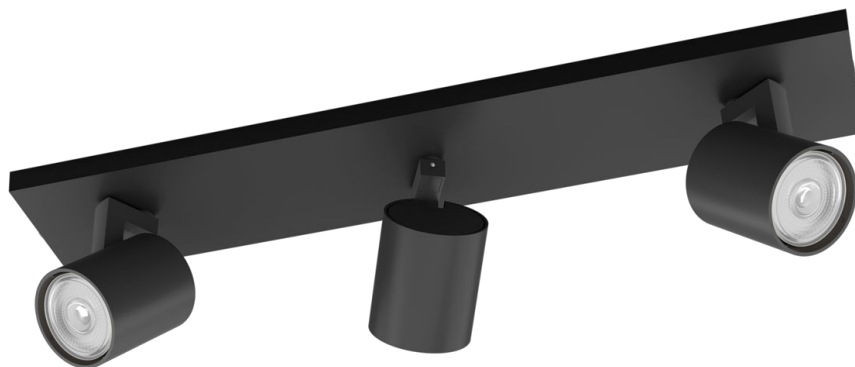

# PHILIPS

Stropni/stenski  
reflektor Runner 3 x

Stropni/stenski reflektorji

Brez sijalke

Črna

ClickFix

8719514435339

## Uživanje v trenutku

Ta reflektor v industrijskem slogu je majhen, tanek in preprost ter se popolnoma prilega vsakršni sodobni notranji opremi. Črno aluminijasto ohišje brezhibno dopolnjuje svetlobni vir. Privlačen okrasen element z vrtljivim svetlobnim virom.

### Posebne značilnosti

- Nastavljiva glava reflektorja
- Elegantna črna