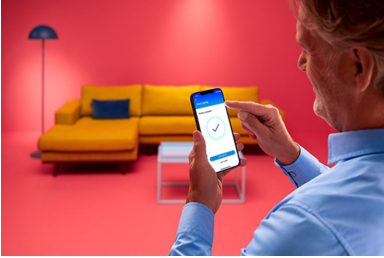

Pametna svetila za vsakodnevno življenje

Uživajte v priročnejšem vsakodnevem življenju s to pametno sijalko LED WiZ A60. Oddaja mehko belo svetlobo, ki jo lahko z aplikacijo ali glasom zatemnite na zeleno svetlost. Nastavite urnik za vklop in izklop luči glede na dnevno ali tedensko rutino in si zagotovite oddaljeni dostop do svetil tudi, ko niste doma. Svetila WiZ se povežejo v obstoječe omrežje Wi-Fi in ne potrebujete dodatne strojne opreme.

Enostavna namestitev

- Enostavne funkcije za pametno osvetlitev

Pametno upravljanje

- Upravljajte kjerkoli z vašim pametnim telefonom.

Pametne funkcije

- Prednastavljene funkcije dobrega počutja
- Nastavite svetila, tako da bodo sledila vašemu urniku

Načini osvetlitve

- Prilagodite prizore z prednastavljenimi dinamičnimi svetlobnimi načini.

Značilnosti

Takojšnja namestitev

Uživajte v takojšnjih prednostih pametnih funkcij, tako da povežete luč WiZ z vašim brezžičnim omrežjem. Enostavno upravljajte luči, ko vas ni doma, in načrtujte njihovo samodejno vklopjanje in izklopjanje. Za to vam ni treba namestiti dodatne strojne opreme, kot sta središče ali prehod!

Upravljanje od koder koli

S pametnim telefonom upravljajte naprave od koder koli. Ni vam treba skrbeti, če ste pred odhodom od doma naprave pustili prižgane. Aplikacija WiZ je na voljo za iOS in Android.