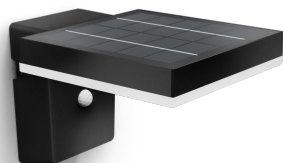

PHILIPS

Stenska svetilka
Zonal 1,3 W

Zunanja svetila

3000 K

Črna

Senzor; solarno; vodoodporno

8720169265745

Uživajte na čudovito osvetljenem vrtu na trajnosten način