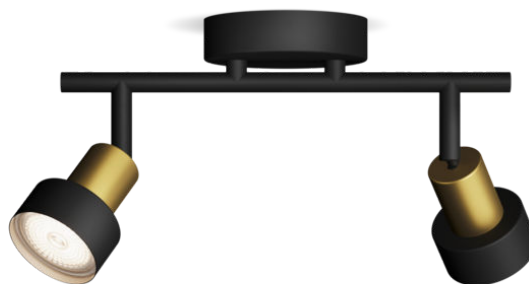

PHILIPS

Stropni/stenski
reflektor Conduit 2 x

Stropni/stenski reflektorji

Brez sijalke

Črna in medenina

ClickFix

8720169299894

Visokokakovostna svetilka, oblikovana za kateri koli svetlobni učinek

V svoj dom vključite ta praktični Philipsov reflektor. Izberite sijalko LED Philips GU10, ki se bo podala k vašemu slogu in zagotovila visokokakovostno in dolgotrajno svetlobo.

Enostavna uporaba

- Nastavljiva glava reflektorja
- Sijalka ni priložena

Enostavna namestitev

- Enostavna montaža ClickFix

Preprosta uporaba

- Svetilo je kot nalašč za namestitev na steno ali strop in vam daje možnost, da videz prilagodite svoji notranji opreми.

Material in končna obdelava

- Visokokakovosten material

Značilnosti

Nastavljiva glava reflektorja

Če želite usmeriti svetlobo, kjer je najbolj potrebna, enostavno prilagodite, zavrtite ali nagnite glavo reflektorja svetilke.

Sijalka ni priložena