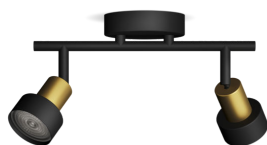

PHILIPS

Stropni/stenski
reflektor Conduit 2 x

Stropni/stenski reflektorji

Brez sijalke

Črna in medenina

ClickFix

8720169299894

Visokokakovostna svetilka, oblikovana za kateri koli svetlobni učinek

V svoj dom vključite ta praktični Philipsov reflektor. Izberite sijalko LED Philips GU10, ki se bo podala k vašemu slogu in zagotovila visokokakovostno in dolgotrajno svetlobo.

Enostavna uporaba

- Nastavljiva glava reflektorja
- Sijalka ni priložena

Enostavna namestitev

- Enostavna montaža ClickFix

Preprosta uporaba

- Svetilo je kot nalašč za namestitev na steno ali strop in vam daje možnost, da videz prilagodite svoji notranji opreми.

Material in končna obdelava

- Visokokakovosten material

Značilnosti

Nastavljiva glava reflektorja

Če želite usmeriti svetlobo, kjer je najbolj potrebna, enostavno prilagodite, zavrtite ali nagnite glavo reflektorja svetilke.

Sijalka ni priložena