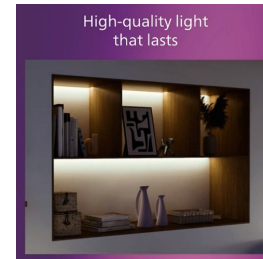

Prilagodljiv stenski ali stropni nosilec Visokokakovosten material

Trajen in privlačen kovinski material za privlačno in dolgotrajno naložbo.

Specifikacije

Značilnosti sijalke

- Namen uporabe: V zaprtih prostorih

Zasnova in izdelava

- Barva: Črna in medenina
- Material: Kovina

Specifikacije okolja

- Disposal of the product: Ob koncu (ekonomskega) življenja izdelek zavrzite v skladu z lokalnimi predpisi in ga ne odlagajte med običajne gospodinske odpadke. S pravilnim odlaganjem izdelka med odpadke boste preprečili morebitne negativne posledice na okolje in zdravje ljudi.

Z dodatno funkcijo/nastavkom

- Nastavljiva glava reflektorja: Da
- Namestitev click!FIX: Da
- Možnost zatemnitve z daljinskim upravljalnikom: Ne
- Vgrajena LED-sijalka: Ne
- Priložen daljinski upravljalnik: Ne

Svetlobne značilnosti

- Čas ogrevanja za doseganje 60 % svetilnosti: <2

Razno

- Posebej zasnovano za: Spalnica, Jedilnica, Garaža, Hodnik, Kuhinja, Dnevna soba
- Slog: Sodobno
- Tip: Stropni/stenski reflektorji
- Udobje oči: Ne
- Dodatne funkcije: ClickFix

Druge značilnosti

- Tok v sijalki: 100 mA