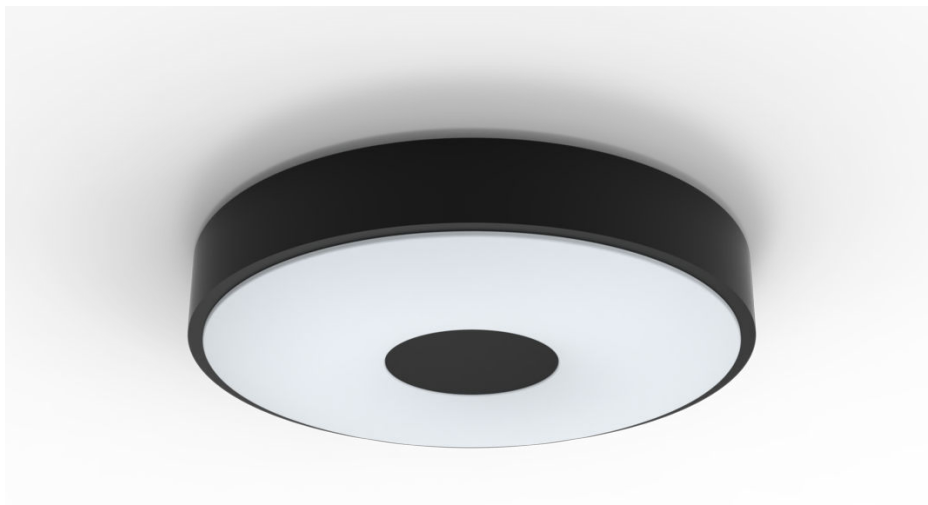

# PHILIPS

Stropna svetilka 24  
W

Stropne svetilke

2700 K

Črna

SceneSwitch

8720169301290

## En nosilec. Vaše stikalo. Tri nastavitve svetlobe

Ustvarite pravo razpoloženje s spreminjanjem svetlosti. Philipsova stropna svetilka LED SceneSwitch vam omogoča, da uživate v treh nastavitvah svetlosti, ki so popolne za vsak trenutek. Ne potrebujete zatemnilnega stikala ali dodatne namestitve – dovolj je obstoječe stikalo.

### Preprosta uporaba

- Svetilo je kot nalašč za namestitev na steno ali strop in vam daje možnost, da videz prilagodite svoji notranji opreми.
- Enostavna namestitev

## Prilagodljiv stenski ali stropni nosilec Enostavna namestitvev

Nič več težav pri namestitvi. Svetilko varno pritrdite ali obesite na steno ali strop, jo priključite in že je pripravljena, da sveti.