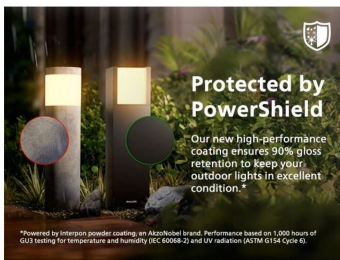

Vzdržljiva zasnova

Zaščitena s premazom PowerShield Da bodo vaša zunanja svetila v odličnem stanju, uporabljamo visokokakovostni praškasti premaz, ki ga napaja Interpon, blagovna znamka družbe AkzoNobel. Bolj trdna kot običajne barve ščiti pred bledenjem, praskami, vdolbinami in rjo ter zagotavlja dolgotrajno lepoto in učinkovitost.