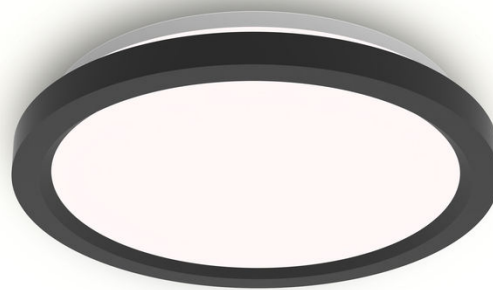

# PHILIPS

Stropna svetilka na  
daljinsko upravljanje 24 W

Stropne svetilke

4000/6500/2700K

Črna

Možnost zatemnitve; daljinski  
upravljalnik; nastavljiva bela

8721103057563

## Nastavitev zelene razpoloženjske svetlobe na dosegu rok

S samo nekaj preprostimi kliki na daljinskem upravljalniku vam Philipsova stropna svetilka LED All-in-one nudi popolno prilagodljivost in udobje za enostavno prilagajanje nastavitve svetlobe. Prijetna svetloba LED, ki je prijazna do oči. Ustvarite zeleno vzdušje s svetilko, ki pozna vaše potrebe.