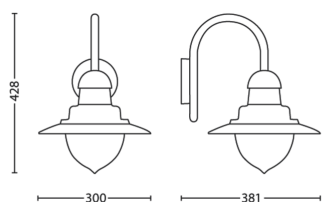

PHILIPS

Nástenné svietidlo
Raindrop 60 W, E27, bez
žiarovky

myGarden

Bez žiarovky

Bronzová

Odolné voči vode

01652/06/PN