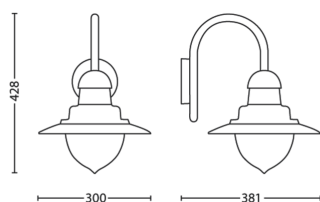

PHILIPS

Nástenné svietidlo
Raindrop 60 W, E27, bez
žiarovky

myGarden

Bez žiarovky

Čierna

Odobné voči vode

01652/30/PN