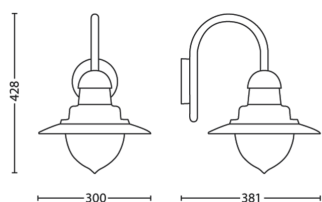

PHILIPS

Nástenné svietidlo
Raindrop 60 W, E27, bez
žiarovky

myGarden

Bez žiarovky

Antracit

Odolné voči vode

01652/52/PN