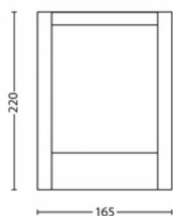

Vychutnajte si nádherne osvetlenú záhradu

Exteriérové nástenné LED svetidlo Philips Arbour v antracitovej úprave obopína panel svetla v odolnej obrube z tlakovo liateho hliníka. Tento svetelný obraz osvetlí exteriéry záplavou rozptýleného teplého bieleho svetla.

Dlhodobé riešenia osvetlenia

- Úspora energie
- Vysoko kvalitné osvetlenie LED
- Dlhá prevádzková doba až 25 rokov
- Teplé biele svetlo
- Spoločnosť Philips ponúka záruku 5 rokov na modul LED a ovládač

Určený pre vašu záhradu

- IP44 – odolný voči poveternostným vplyvom