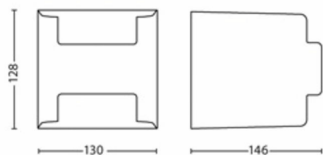

Určený pre vašu záhradu

- IP44 – odolný voči poveternostným vplyvom