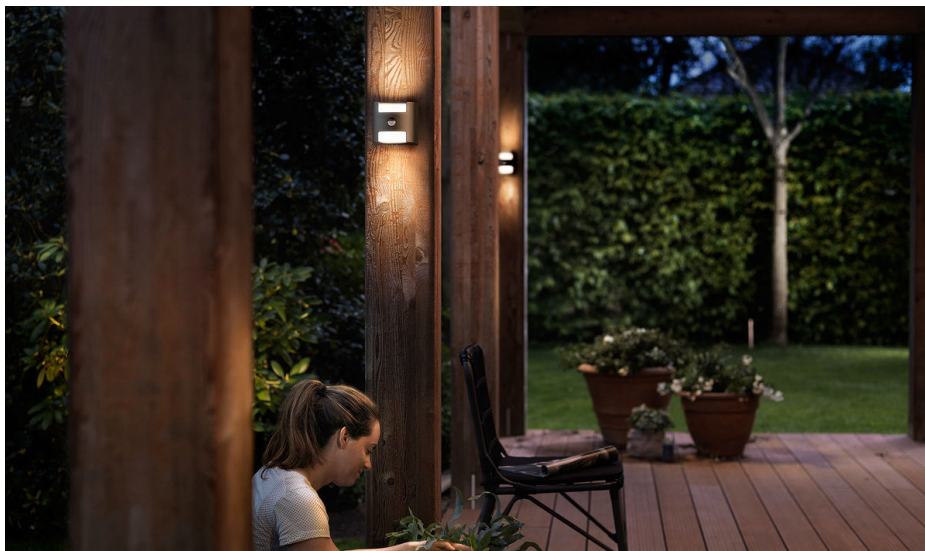

Svetlo vás privíta pri každom návrate domov

Exteriérové nástenné LED svietidlo Philips Grass v antracitovej farbe je vyrobené z odolného tlakovo odlievaného hliníka a vybavené snímačom pohybu. Toto svietidlo v tvare zrezanej kocky osvetlí stenu odhora nadol dvoma žiarivými lúčmi teplého bieleho svetla.

Dlhodobé riešenia osvetlenia

- Úspora energie
- Vysoko kvalitné osvetlenie LED
- Dlhá prevádzková doba až 25 rokov
- Teplé biele svetlo
- Spoločnosť Philips ponúka záruku 5 rokov na modul LED a ovládač

Určený pre vašu záhradu

- Vrátane snímača pohybu pre viac pohodlia a pocit istoty
- IP44 – odolný voči poveternostným vplyvom