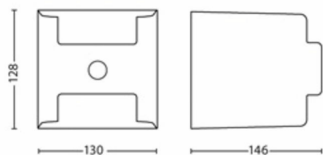

PHILIPS

Nástenné svietidlo
Grass 4,25 W

myGarden

2700 K

Antracit

Odolné voči vode

17322/93/16

Svetlo vás privíta pri každom návrate domov

Exteriérové nástenné LED svietidlo Philips Grass v antracitovej farbe je vyrobené z odolného tlakovo odlievaného hliníka a vybavené snímačom pohybu. Toto svietidlo v tvare zrezanej kocky osvetlí stenu odhora nadol dvoma žiarivými lúčmi teplého bieleho svetla.

Dlhodobé riešenia osvetlenia

- Úspora energie
- Vysoko kvalitné osvetlenie LED
- Dlhá prevádzková doba až 25 rokov
- Teplé biele svetlo
- Spoločnosť Philips ponúka záruku 5 rokov na modul LED a ovládač

Určený pre vašu záhradu

- Vrátane snímača pohybu pre viac pohodlia a pocit istoty
- IP44 – odolný voči poveternostným vplyvom