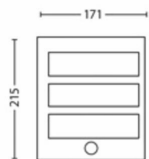

Svetlo vás privíta pri každom návrate domov

Toto zakrivené exteriérové nástenné LED svietidlo Philips Python z nehrdzavejúcej ocele vysiela po vonkajšej stene smerom nahor a nadol množstvo rozptýleného teplého bieleho svetla. Svetlo vydávajú aj vkusné predné panely. Svietidlo je kvôli bezpečnosti vybavené snímačom pohybu.

Dlhodobé riešenia osvetlenia

- Úspora energie
- Vysoko kvalitné osvetlenie LED
- Dlhá prevádzková doba až 25 rokov
- Teplé biele svetlo
- Spoločnosť Philips ponúka záruku 5 rokov na modul LED a ovládač

Určený pre vašu záhradu

- Vrátane snímača pohybu pre viac pohodlia a pocit istoty
- IP44 – odolný voči poveternostným vplyvom