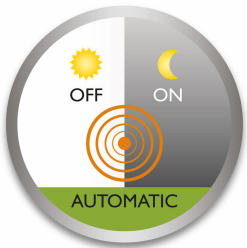

PHILIPS

Snímač pohybu
Virginia

VIRGINIA

Sivá

Odolné voči vode

17476/87/PN

Svetlo vás privíta pri každom návrate domov

Tento sivý snímač pohybu Philips Virginia má viacero možností montáže, široký rozsah detekcie a možnosť natočenia hlavy snímača v 2 smeroch. Nastavte ho podľa svojich potrieb a používajte jedinečnú funkciu denného/nočného režimu na zaistenie bezpečnosti.

Moderné osvetlenie na použitie vonku

- Vráťane snímača pohybu pre viac pohodlia a pocit istoty
- Manuálne ovládanie

Špeciálne vlastnosti

- Viacero možností montáže

Cíťte sa doma príjemne vďaka svetlu

- Jednoduché nastavenie snímača
- Vysoká maximálna záťaž (1 000 W pre žiarovku, 200 W pre LED)

Vychutnajte si vonkajšie osvetlenie bez problémov

- IP44 – odolný voči poveternostným vplyvom
- Vysoko kvalitné syntetické materiály

Hlavné prvky

Snímač pohybu je súčasťou balenia

Obsahuje snímač pohybu, ktorý vás privíta pri návrate domov alebo vás upozorní, keď niekto príde. Len čo snímač zaznamená pohyb, svetidlo sa automaticky rozsvieti.

Manuálne ovládanie Viacero možností montáže Jednoduché nastavenie snímača

Pomocou jednoduchého postupu môžete nastaviť, kedy a na ako dlho má automatický snímač svetidlá zapnúť.

Vysoká maximálna záťaž (1 000 W pre žiarovku, 200 W pre LED) IP44 – odolný voči poveternostným vplyvom