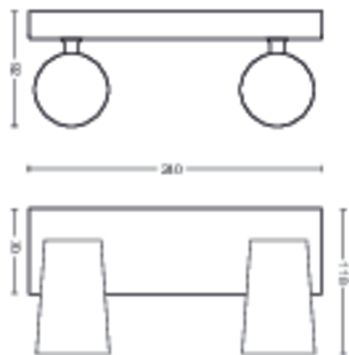

PHILIPS

Stropné/nástenné bodové
svietidlo Paisley, 2x

Stropné/nástenné bodové
svietidlá

Bez žiarovky

Biela

50572/31/PN