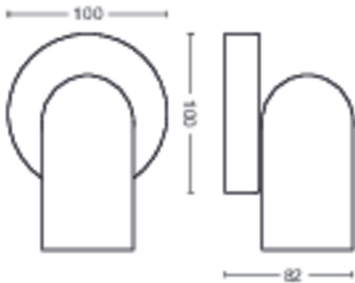

PHILIPS

Stropné/nástenné
bodové svetidlo Pongee

Stropné/nástenné bodové
svietidlá

Bez žiarovky

Čierna

50581/30/PN