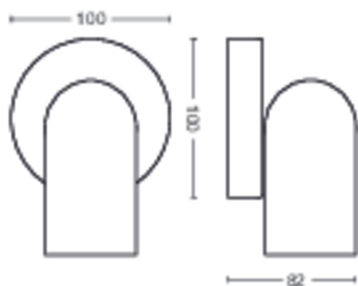

PHILIPS

Stropné/nástenné
bodové svetidlo Pongee

Stropné/nástenné bodové
svietidlá

Bez žiarovky

Biela

50581/31/PN