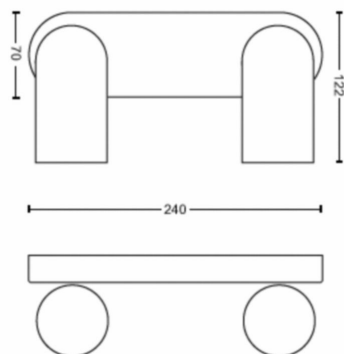

PHILIPS

Stropné/nástenné bodové
svietidlo Pongee, 2x

Stropné/nástenné bodové
svietidlá

Bez žiarovky

Čierna

50582/30/PN