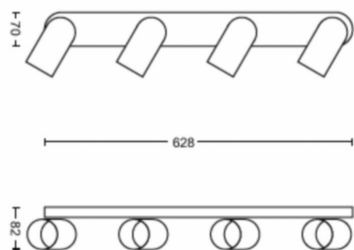

PHILIPS

Stropné/nástenné bodové
svietidlo Pongee, 4x

Stropné/nástenné bodové
svietidlá

Bez žiarovky

Čierna

50584/30/PN