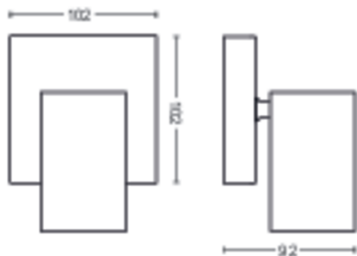

PHILIPS

Stropné/nástenné
bodové svetidlo Kosipo

Stropné/nástenné bodové
svietidlá

Bez žiarovky

Čierna

50591/30/PN