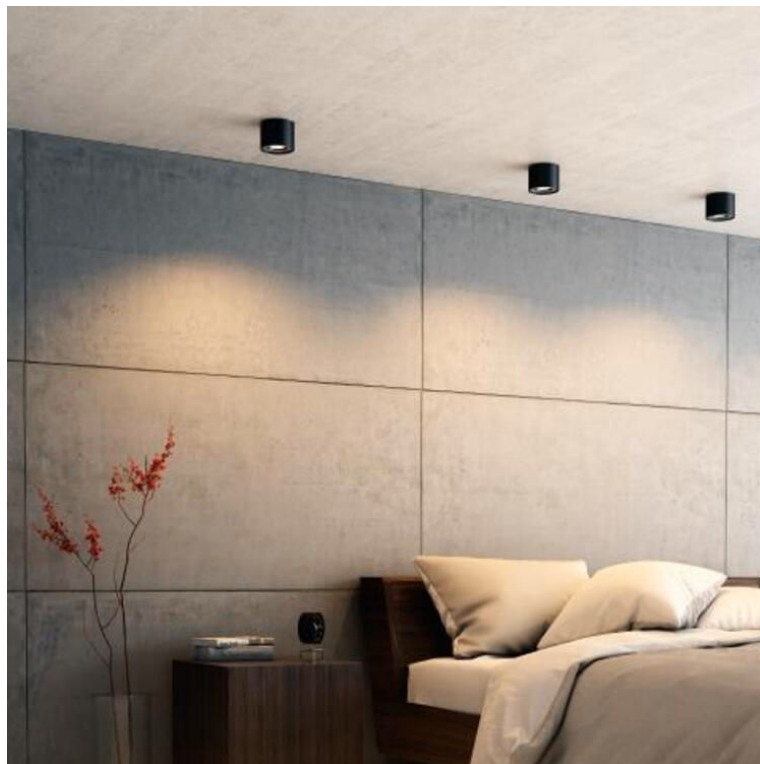

PHILIPS

Stropné/nástenné
bodové svetidlo Phase

Stropné/nástenné bodové
svietidlá

2700 K

Čierna

Možnosť stmievania

Materiály vysokej kvality

53300/30/16