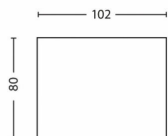

PHILIPS

Stropné/nástenné
bodové svetidlo Phase

Stropné/nástenné bodové
svietidlá

2700 K

Čierna

Možnosť stmievania

Materiály vysokej kvality

53300/30/16