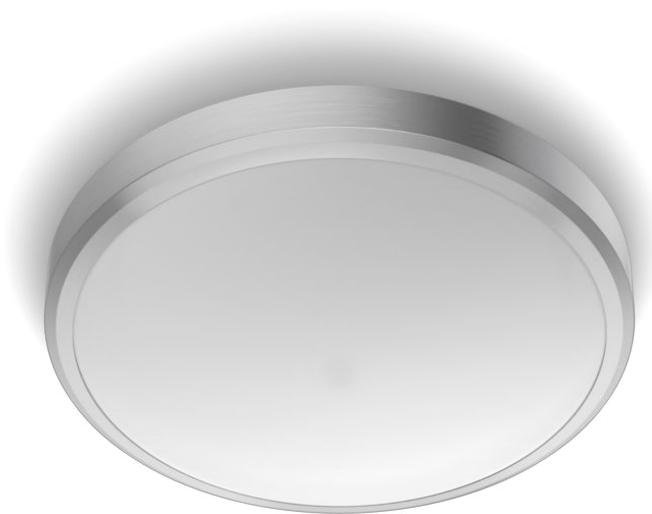

PHILIPS

Stropné svietidlo
Doris 17 W

Stropné svietidlá

2700 K

nikel

Odobné voči vode

8718699758929

Príjemné LED svetlo, ktoré je šetrné k vašim očiam

Svietidlá Philips LED vyžarujú svetlo určené pre pohodlie vašich očí.

Jednoduchá obsluha

- Jednoduchá inštalácia

Bezpečnosť

- Odolnosť voči vlhkosti

Prvotriedna kvalita

- EyeComfort – svetlo príjemné na oči
- Jednoduché čistenie

Životnosť

- Dlhá životnosť až 15 000 hodín

Hlavné prvky

Jednoduchá inštalácia

Žiadne ďalšie problémy s inštaláciou. Stačí bezpečne zavesiť na stenu alebo strop a pripojiť. Toto svietidlo je pripravené na osvetľovanie.