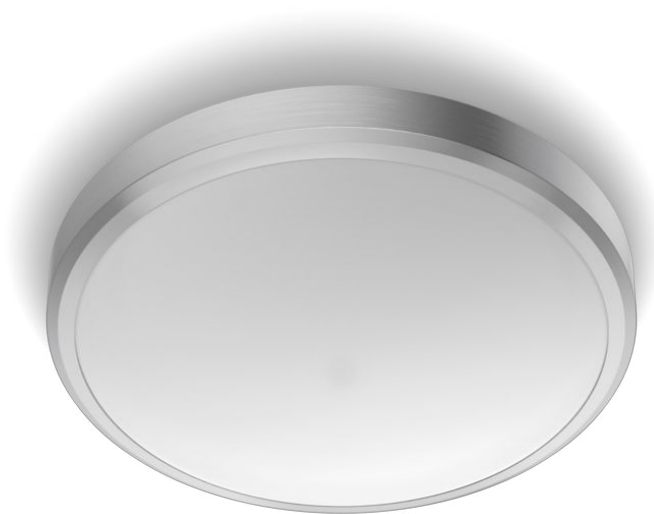

# PHILIPS

Stropné svetidlo  
Doris 17 W

Stropné svetidlá

2700 K

nikel

Odobné voči vode

8718699758929

## Príjemné LED svetlo, ktoré je šetrné k vašim očiam

Svetidlá Philips LED vyžarujú svetlo určené pre pohodlie vašich očí.