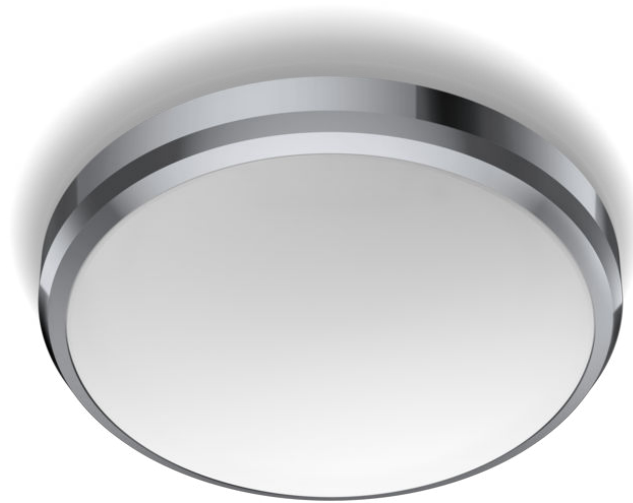

# PHILIPS

Stropné svetidlo  
Doris, 6 W

Stropné svetidlá

2700 K

Chróm

Odolné voči vode

8718699777197

## Príjemné LED svetlo, ktoré je šetrné k vašim očiam

Svetidlá Philips LED poskytujú svetlo, ktoré je určené pre pohodlie vašich očí.