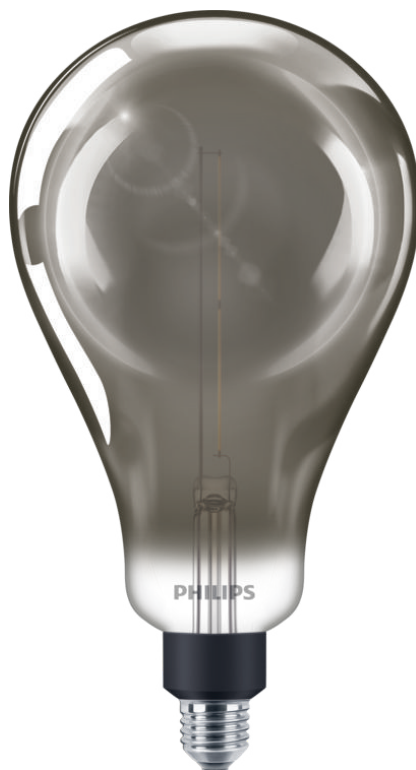

PHILIPS

Žiarovka v tradičnom štýle, dymová, 20 W, A160, E27

LED

1 800 K

200 lm

15 000 h

Stmievanie

8719514315372

Najmodernejšia LED žiarovka pre domácnosť

Táto LED žiarovka Philips poskytuje krásne mimoriadne teplé svetlo, výnimočne dlhú životnosť a výraznú úsporu energie od prvej minúty používania. Vďaka svetlu s farebnou teplotou plameňa je táto žiarovka ideálnou voľbou na vytvorenie útulnej atmosféry.

Stmievateľné mimoriadne teplé biele svetlo

- Stmievateľné mimoriadne teplé biele svetlo

Atraktívny dizajn pôsobí elegantne, keď svetlo zapnete, aj keď ho vypnete

- Skvelý výzor, či svieti, alebo nie

Hlavné prvky

„Toto nádherné svietidlo s viditeľným vláknom dodáva štýla dojem nostalgie v každej miestnosti. Vyzerá elegantne, či svieti, alebo nie.“

Technické údaje

Vlastnosti žiarovky

- Zamýšľané použitie: Interiér
- Tvar svetelného zdroja: Nesmerová žiarovka
- Päťica: E27
- Povrchová úprava žiarovky: Dymový
- Možnosť stmievania: áno
- Materiál žiarovky: Sklo