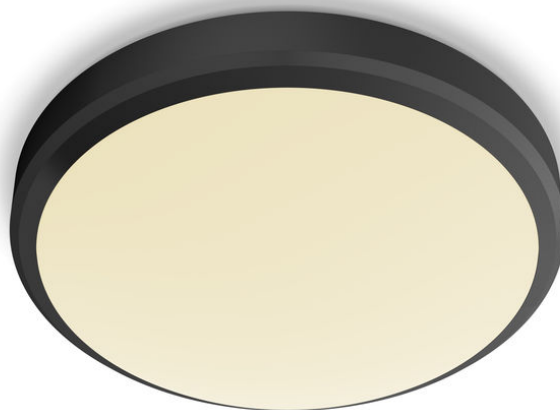

PHILIPS

Stropné svetidlo
Doris, 6 W

Stropné svetidlá

2700 K

Čierna

Odolné voči vode

8719514326583

Príjemné LED svetlo, ktoré je šetrné k vašim očiam

Dlhá životnosť až 15 000 hodín

LED technológia Philips predĺži životnosť vášho výrobku až na 15 000 hodín.

Technické údaje

Vlastnosti žiarovky

- Zamýšľané použitie: Interiér

Dizajn a povrchová úprava

- Farba: Čierna
- Materiál: Kov, Plast