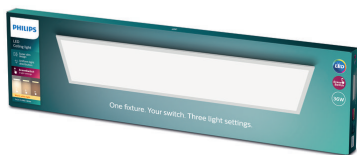

## LED panel, ktorý umožňuje stmievanie bez stmievača

Všetci máme niekedy chuť zmeniť atmosféru, aby ladila s tým, čo práve robíme. Vďaka LED panelu SceneSwitch od spoločnosti Philips môžete jednoducho zmeniť nastavenie svetla existujúcim vypínačom. Nevyžaduje sa žiadna ďalšia inštalácia.