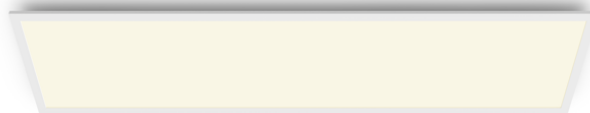

# PHILIPS

Stropné svietidlo Panel  
Ceiling, 36 W,  
obdĺžnikové

Stropné svietidlá

2700 K

Biela

Možnosť stmievania

8719514326729