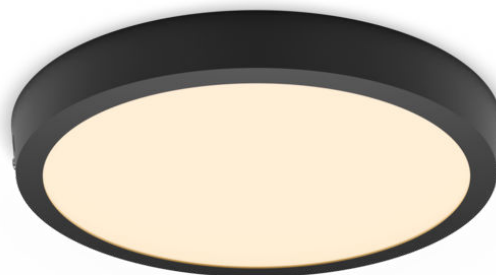

PHILIPS

Stropné svetidlo
Magneos, 20 W, 286 mm

Stropné svetidlá

2700 K

Čierna

8719514328778

Príjemné LED svetlo, ktoré je šetrné k vašim očiam

Svietidlo Philips LED Slim Downlight vám ponúka efekt prirodzeného svetla a hodí sa na celkové osvetlenie. Je to elegantne štíhly dizajnový kúsok na nízke stropy, ktorý vám kdekoľvek doma vytvorí elegantné prostredie s prirodzeným svetlom šetrným k vašim očiam.

Jednoduchá obsluha

- Ideálne pre miestnosti s nízkymi stropmi, tvorí nerušivé a nenápadné upevnenie.
- Jednoduchá inštalácia

Prvotriedna kvalita

- EyeComfort – svetlo príjemné na oči

Materiál a povrchová úprava

- Kovový materiál vysokej kvality

Životnosť

- Dlhá životnosť až 25 000 hodín

Hlavné prvky

Vhodné pre nízke stropyŠtíhly dizajn Jednoduchá inštalácia

Žiadne ďalšie problémy s inštaláciou. Stačí bezpečne zavesiť na stenu alebo strop a pripojiť. Toto svietidlo je pripravené na osvetľovanie.

Technické údaje

Vlastnosti žiarovky

- Zamýšľané použitie: Interiér

Dizajn a povrchová úprava

- Farba: Čierna
- Materiál: Kov, Plast

Životnosť

- Počet zapnutí a vypnutí: 12 500
- Nominálna životnosť: 25 000 h