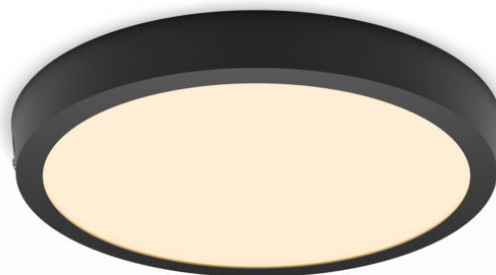

PHILIPS

Stropné svetidlo
Magneos, 20 W, 286 mm

Stropné svetidlá

2700 K

Čierna

8719514328778

Príjemné LED svetlo, ktoré je šetrné k vašim očiam

Svietidlo Philips LED Slim Downlight vám ponúka efekt prirodzeného svetla a hodí sa na celkové osvetlenie. Je to elegantne štíhly dizajnový kúsok na nízke stropy, ktorý vám kdekoľvek doma vytvorí elegantné prostredie s prirodzeným svetlom šetrným k vašim očiam.

Jednoduchá obsluha

- Ideálne pre miestnosti s nízkymi stropmi, tvorí nerušivé a nenápadné upevnenie.
- Jednoduchá inštalácia

Prvotriedna kvalita

- EyeComfort – svetlo príjemné na oči

Materiál a povrchová úprava

- Kovový materiál vysokej kvality

Životnosť

- Dlhá životnosť až 25 000 hodín

Hlavné prvky

Vhodné pre nízke stropy Štíhly dizajn Jednoduchá inštalácia

Žiadne ďalšie problémy s inštaláciou. Stačí bezpečne zavesiť na stenu alebo strop a pripojiť. Toto svietidlo je pripravené na osvetľovanie.

Technické údaje

Vlastnosti žiarovky

- Zamýšľané použitie: Interiér

Dizajn a povrchová úprava

- Farba: Čierna
- Materiál: Kov, Plast

Životnosť

- Počet zapnutí a vypnutí: 12 500

Doplnkové funkcie/prib. príslušenstvo