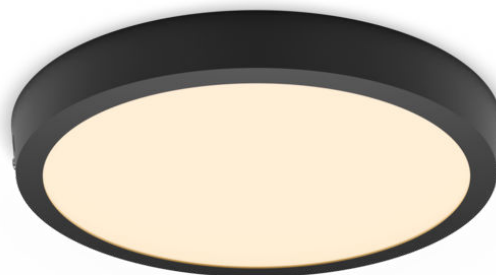

PHILIPS

Stropné svetidlo
Magneos, 20 W, 286 mm

Stropné svetidlá

2700 K

Čierna

8719514328778

Príjemné LED svetlo, ktoré je šetrné k vašim očiam

Svietidlo Philips LED Slim Downlight vám ponúka efekt prirodzeného svetla a hodí sa na celkové osvetlenie. Je to elegantne štíhly dizajnový kúsok na nízke stropy, ktorý vám kdekoľvek doma vytvorí elegantné prostredie s prirodzeným svetlom šetrným k vašim očiam.

Jednoduchá obsluha

- Ideálne pre miestnosti s nízkymi stropmi, tvorí nerušivé a nenápadné upevnenie.
- Jednoduchá inštalácia

Prvotriedna kvalita

- EyeComfort – svetlo príjemné na oči

Materiál a povrchová úprava

- Kovový materiál vysokej kvality

Životnosť

- Dlhá životnosť až 25 000 hodín

Hlavné prvky

Vhodné pre nízke stropy Štíhly dizajn Jednoduchá inštalácia

Žiadne ďalšie problémy s inštaláciou. Stačí bezpečne zavesiť na stenu alebo strop a pripojiť. Toto svietidlo je pripravené na osvetľovanie.

Technické údaje

Vlastnosti žiarovky

- Zamýšľané použitie: Interiér

Dizajn a povrchová úprava

- Farba: Čierna
- Materiál: Kov, Plast

Životnosť

- Počet zapnutí a vypnutí: 12 500

Environmentálne otázky