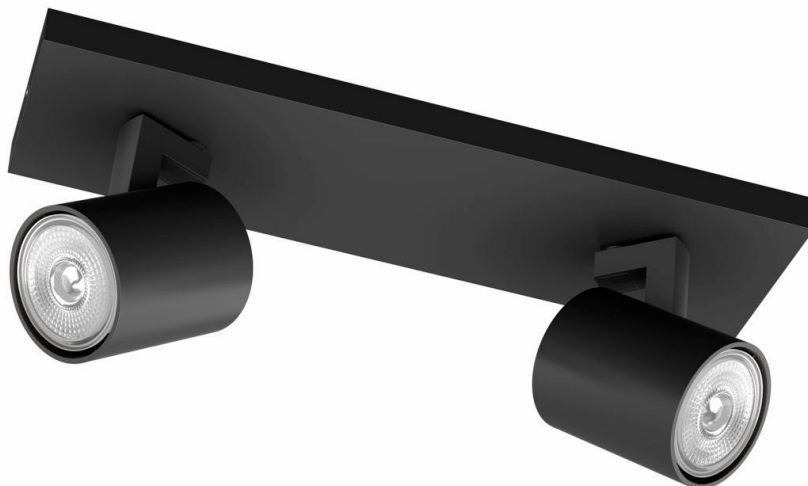

PHILIPS

Stropné/nástenné bodové
svietidlo Runner, 2x

Stropné/nástenné bodové
svietidlá

Bez žiarovky

Čierna

ClickFix

8719514435315

Radost' zo života v danej chvíli

Toto bodové svietidlo v industriálnom štýle je malé, štíhle a jednoduché. Dokonale sa hodí do každého moderného interiéru. Čierne hliníkové teleso skvele dopĺňa svetelný zdroj. Výrazný dekoratívny prvok s otočným svetelným zdrojom.

Ladí so štýlom interiéru

- Elegantný a moderný dizajn

Špeciálne vlastnosti

- Nastaviteľná bodová hlavica
- Elegantná čierna

Navrhnuté pre vašu obývačku a spálňu

- Vysokokvalitné materiály

Hlavné prvky

Moderný a atraktívny vzhľad Nastaviteľná bodová hlavica

Nasmerujte svetlo tam, kde je potrebné najviac – stačí jednoducho nastaviť, otočiť alebo sklopiť bodovú hlavicu lampy.

Elegantná čierna

Nadčasová a elegantná čierna farba má intenzívne tmavý nádych ebenu.