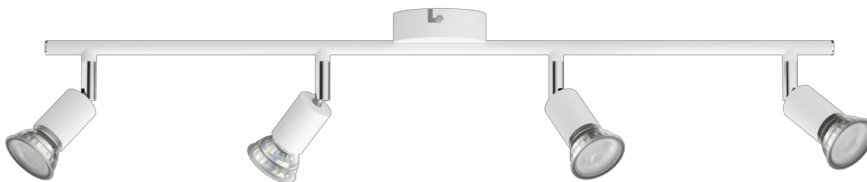

PHILIPS

Stropné/nástenné bodové
svietidlo Limbali, 4x

Stropné/nástenné bodové
svietidlá

Bez žiarovky

Biela

ClickFix

8719514465190

Dôraz kladený na štýl

Začleňte toto praktické bodové svietidlo Philips do svojej domácnosti. Vyberte si žiarovku LED Philips s päticou GU10 podľa svojho obľúbeného štýlu bodového svietidla a zabezpečte si tým vysokú kvalitu a dlhotrvajúci svetelný výkon.

Špeciálne vlastnosti

- Nastaviteľná bodová hlavica

Vynikajúci dizajn na dosiahnutie optimálneho svetelného efektu

- Kvalitný materiál s dlhou životnosťou

Hlavné prvky

Nastavitelná bodová hlavica

Nasmerujte svetlo tam, kde je potrebné najviac – stačí jednoducho nastaviť, otočiť alebo sklopiť bodovú hlavicu lampy.

Materiály vysokej kvality

Toto bodové svetidlo je zhotovené z kvalitných materiálov s dlhou životnosťou a vynikajúcou povrchovou úpravou. To je zárukou kvalitného a odolného produktu, ktorý skrášli a rozžiari vašu domácnosť skrášlovať počas mnohých rokov.