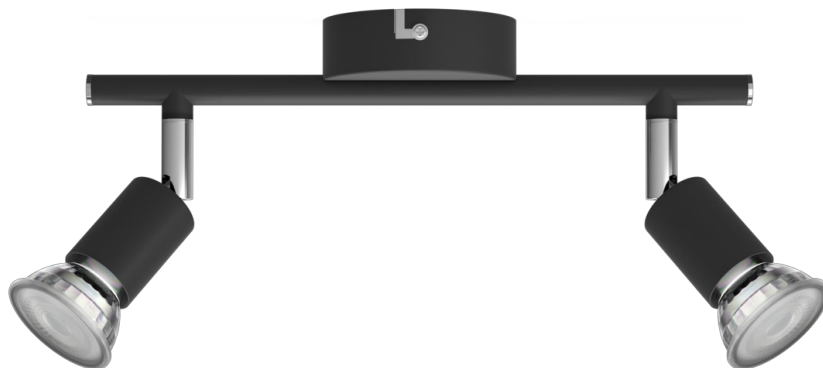

PHILIPS

Stropné/nástenné bodové
svietidlo Limbali, 2x

Stropné/nástenné bodové
svietidlá

Bez žiarovky

Čierna

ClickFix

8719514465237

Dôraz kladený na štýl

Začleňte toto praktické bodové svietidlo Philips do svojej domácnosti. Vyberte si žiarovku LED Philips s päticou GU10 podľa svojho obľúbeného štýlu bodového svietidla a zabezpečte si tým vysokú kvalitu a dlhotrvajúci svetelný výkon.

Špeciálne vlastnosti

- Nastaviteľná bodová hlavica

Vynikajúci dizajn na dosiahnutie optimálneho svetelného efektu

- Kvalitný materiál s dlhou životnosťou

Hlavné prvky

Nastaviteľná bodová hlavica

Nasmerujte svetlo tam, kde je potrebné najviac – stačí jednoducho nastaviť, otočiť alebo sklopiť bodovú hlavicu lampy.

Materiály vysokej kvality

Toto bodové svietidlo je zhotovené z kvalitných materiálov s dlhou životnosťou a vynikajúcou povrchovou úpravou. To je zárukou kvalitného a odolného produktu, ktorý skrášli a rozžiari vašu domácnosť skrášľovať počas mnohých rokov.