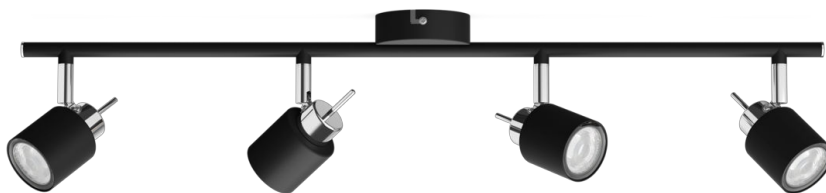

PHILIPS

Stropné/nástenné bodové
svietidlo Meranti 4x

Stropné/nástenné bodové
svietidlá

Bez žiarovky

Čierna

ClickFix

8719514465435

Dôraz kladený na štýl

Začleňte toto praktické bodové svietidlo Philips do svojej domácnosti. Vyberte si žiarovku LED Philips s päticou GU10 podľa svojho obľúbeného štýlu bodového svietidla a zabezpečte si tým vysokú kvalitu a dlhotrvajúci svetelný výkon.

Špeciálne vlastnosti

- Nastaviteľná bodová hlavica

Vynikajúci dizajn na dosiahnutie optimálneho svetelného efektu

- Kvalitný materiál s dlhou životnosťou

Hlavné prvky

Nastavitelná bodová hlavica

Nasmerujte svetlo tam, kde je potrebné najviac – stačí jednoducho nastaviť, otočiť alebo sklopiť bodovú hlavicu lampy.

Materiály vysokej kvality

Toto bodové svetidlo je zhotovené z kvalitných materiálov s dlhou životnosťou a vynikajúcou povrchovou úpravou. To je zárukou kvalitného a odolného produktu, ktorý skrášli a rozžiari vašu domácnosť skrášlovať počas mnohých rokov.