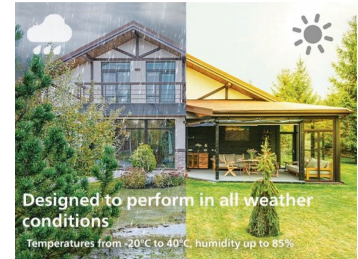

IP44 – odolné voči poveternostným vplyvom

Toto vonkajšie svetlo Philips je špeciálne navrhnuté do vlhkého vonkajšieho prostredia a bolo prísne testované na odolnosť voči vode. Krytie IP44 znamená, že je certifikované na ochranu proti prachu a striekajúcej vode – ideálne na bežné vonkajšie použitie.

Svetlo s dvojitým jasom

Funkcia dvojitého jasu umožňuje navodiť flexibilnú a pôsobivú atmosféru, pričom intenzita vyžarovania sa vždy prispôbi situácii. Pokiaľ sa nič nedeje, svetlo je stlmené, avšak len čo prídu ľudia, automaticky sa rozjasnia.