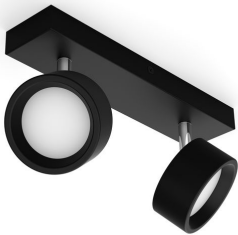

PHILIPS

Stropné/nástenné
bodové svetidlo Bracia,
2x

Stropné/nástenné bodové
svietidlá

2700 K

Čierna

ClickFix

8720169174849

Štýlové LED bodové svetlá jasne osvetlia každú miestnosť vašej domácnosti

Rad LED bodových svetiel Bracia je určený na osvetlenie domácnosti teplým bielym svetlom. Nadčasové vyhotovenie a kvalita spoločnosti Philips predstavujú dokonalé riešenie, ktoré vydrží veľa rokov. Nastaviteľná hlava a široký uhol vyžarovania zaisťujú veľkorysú osvetlenie každej miestnosti, či už ide o obývaciu izbu alebo o chodbu. Bodové svetlá Bracia sa dokonale hodia aj na osvetlenie kuchynských pracovných plôch alebo iných miest, kde potrebujete dostatok žiarivého svetla.