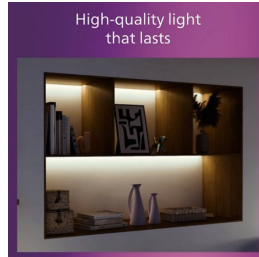

Veľmi kvalitný difúzérJemné svetlo s rovnomerným vyžarovaním

Tento difúzor vysokej kvality rozptyluje jemné svetlo rovnomerne po vašich miestnostiach.