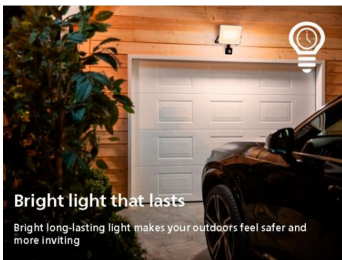

Mimoriadna efektívnosť

V porovnaní s porovnateľnými štandardnými svetlami LED Philips spotrebuje aspoň o 50 % menej energie.