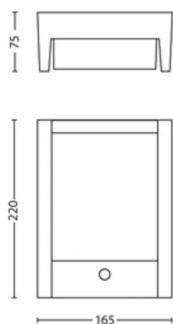

Užite si krásnu záhradu so svetlom udržateľným spôsobom

Vonkajšie nástenné LED svetidlá Philips Arbour v antracitovo sivej farbe majú svetelný panel ohraničený odolným rámom z tlakovo liateho hliníka a snímač pohybu Hue Motion. Tieto mimoriadne účinné vonkajšie svetidlá využívajú prelomovú novú technológiu, ktorá znižuje emisie uhlíka, plytvanie materiálom a spotrebu energie.

Dlhodobé riešenia osvetlenia

- Dlhá životnosť až 50 000 hodín
- Mimoriadna efektívnosť
- Úspora až 80 % energie

Špičkové svetlo LED

- 5-ročná záruka na systém LED

Navrhnuté na použitie vonku

- IP44 – odolné voči poveternostným vplyvom

Špeciálne vlastnosti

- Snímač pohybu Hue Motion pre viac pohodlia a pocit istoty

Svetlo vysokej kvality

- Teplé biele svetlo 2 700 K