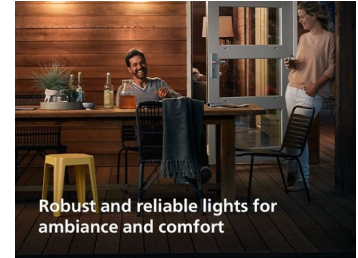

Jasná biele svetlo 3 000 K

Vedeli ste, že rôzne odtiene bieleho svetla zodpovedajú rôznym teplotám farieb meraných v Kelvinoch (K)? Nižšie teploty farieb vyžarujú teplé a útulné biele svetlo, zatiaľ čo vyššie teploty farieb vyžarujú studené a energiou nabijajúce biele svetlo. Toto svietidlo vyžaruje jasné biele svetlo s teplotou 3 000 K.