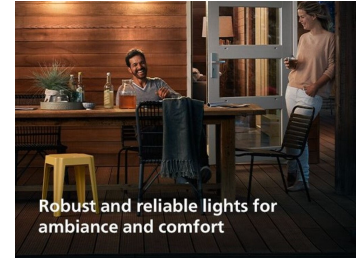

Jasnú biele svetlo 3 000 K

Vedeli ste, že rôzne odtiene bieleho svetla zodpovedajú rôznym teplotám farieb meraných v Kelvinoch (K)? Nižšie teploty farieb vyžarujú teplé a útulné biele svetlo, zatiaľ čo vyššie teploty farieb vyžarujú studené a energiou nabijajúce biele svetlo. Toto svietidlo vyžaruje jasné biele svetlo s teplotou 3 000 K.