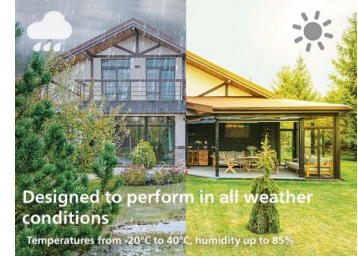

IP44 – odolné voči poveternostným vplyvom

Toto vonkajšie svetlo Philips je špeciálne navrhnuté do vlhkého vonkajšieho prostredia a bolo prísne testované na odolnosť voči vode. Krytie IP44 znamená, že je certifikované na ochranu proti prachu a striekajúcej vode – ideálne na bežné vonkajšie použitie.