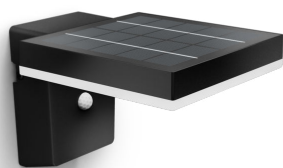

PHILIPS

Nástenné svetidlo
Zonal, 1,3 W

Exteriérové svetidlá

3 000 K

Čierna

Snímač; Solárne; Odolné voči vode

8720169265745

Užite si krásnu záhradu so svetlom udržateľným spôsobom

- Svetlo s dvojitým jasom

Hlavné prvky

Nevyžaduje sa žiadna kabeláž

Toto svetlo je napájané výhradne solárnou energiou a nevyžaduje žiadne elektrické vedenie, preto ho môžete ľahko umiestniť alebo premiestniť kamkoľvek na záhrade alebo v inom vonkajšom priestore.