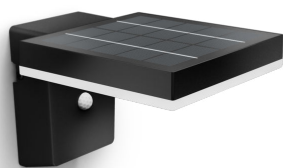

PHILIPS

Nástenné svietidlo
Zonal, 1,3 W

Exteriérové svietidlá

3 000 K

Čierna

Snímač; Solárne; Odolné voči vode

8720169265745

Užite si krásnu záhradu so svetlom udržateľným spôsobom

- Svetlo s dvojitým jasom

Hlavné prvky

Nevyžaduje sa žiadna kabeláž

Toto svetlo je napájané výhradne solárnou energiou a nevyžaduje žiadne elektrické vedenie, preto ho môžete ľahko umiestniť alebo premiestniť kamkoľvek na záhrade alebo v inom vonkajšom priestore.