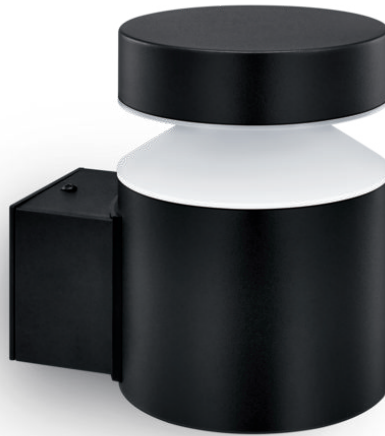

PHILIPS

Nástenné svietidlo
Laven, 6 W

Exteriérové svietidlá

2700 K

Čierna

Odobné voči vode

8720169266599

Pokochajte sa nádherne osvetlenou záhradou

- Vysokokvalitné osvetlenie LED

Prvotriedna kvalita

- Materiály vysokej kvality

Navrhnuté na použitie vonku

- IP44 – odolné voči poveternostným vplyvom

Svetlo vysokej kvality

- Teplé biele svetlo 2 700 K

Hlavné prvky

Vysokokvalitné osvetlenie LED

LED žiarovka dodávaná s týmto svietidlom Philips je jedinečne vyvinutým riešením spoločnosti Philips. Svietidlo má funkciu okamžitého rozsvietenia a zaručuje optimálny svetelný výkon a zvýraznenie živých farieb vo vašej domácnosti.

Materiály vysokej kvality

Toto exteriérové svietidlo Philips je vyrobené z vysokokvalitných materiálov so špičkovou povrchovou úpravou. Výsledkom je zaručene pevný a trvácny produkt, ktorý za každého počasia odolá hrdzi a tvorbe škvrn.