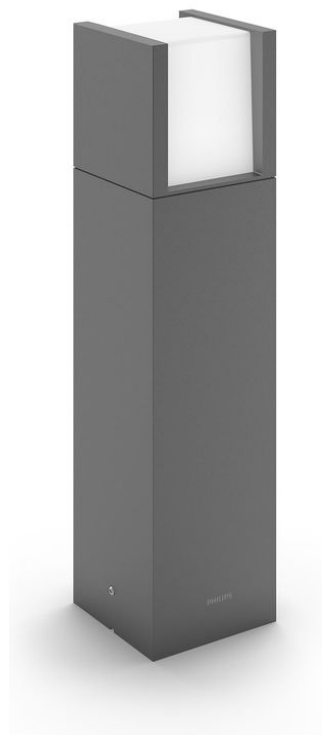

# PHILIPS

Stojanové svetidlo/  
osvetlenie ciest Arbour,  
3,8 W

Exteriérové svetidlá

2700 K

Antracit

Odolné voči vode

8720169278066