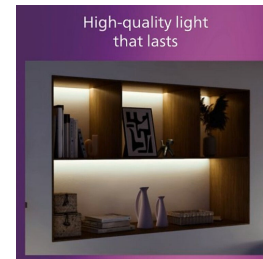

Materiály vysokej kvality

Odolný a atraktívny materiál zaručuje atraktívnu a dlhodobú investíciu.

Technické údaje

Vlastnosti žiarovky

- Zamýšľané použitie: Interiér

Dizajn a povrchová úprava

- Farba: Čierna
- Materiál: Kov

Environmentálne otázky

- Disposal of the product: Na konci (ekonomickej) životnosti výrobok zlikvidujte v súlade s miestnymi predpismi a nelikvidujte ho spolu s bežným domovým odpadom. Správnou likvidáciou výrobku pomôžete predísť možným negatívnym vplyvom na životné prostredie a ľudské zdravie.

Doplňkové funkcie/prib. príslušenstvo

- Nastaviteľná bodová hlavica: áno
- Upevnenie click!FIX: áno
- Možnosť stlmenia diaľkovým ovládaním: Nie
- Integrované LED: Nie
- Zahrnuté diaľkové ovládanie: Nie

Vlastnosti svetla

- Čas zahrievania na 60 % svetla: <2

Rozličné

- Špeciálne navrhnuté pre: Kúpeľňa, Vstupná hala
- Štýl: Súčasné
- Typ: Stropné/nástenné bodové svetidlá
- EyeComfort: Nie
- Doplňkové funkcie: ClickFix, Odolné voči vode