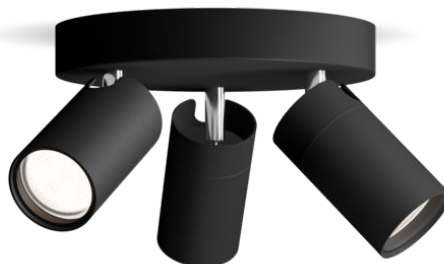

PHILIPS

Stropné/nástenné
bodové svetidlo Idris 3x

Stropné/nástenné bodové
svietidlá

Bez žiarovky

Čierna

ClickFix; odolné voči vode

8720169299054

Štýlové LED svetidlo určené do každej kúpeľne

Zaobstarajte si tento praktický bodový zdroj Philips do svojej domácnosti. Vyberte si žiarovku Philips GU10 LED, ktorá bude zodpovedať vášmu štýlu bodového svetla a zaistí vám veľmi kvalitné svetlo s dlhou životnosťou. Vďaka odolnosti proti vlhkosti IP44 ide o ideálne riešenie, ako do kúpeľne vnieť závan štýlu.

Jednoduché používanie

- Nastaviteľná bodová hlavica
- Neobsahuje žiarovku

Jednoduchá inštalácia

- ClickFix – jednoduchá montáž

Jednoduchá obsluha

- Svetidlo je možné namontovať na stenu alebo strop, vďaka čomu poskytuje slobodnú voľbu pri prispôsobení vášho interiéru.

ClickFix – jednoduchá montáž

Bodové svetlo si dokážete sami ľahko upevniť. Vďaka držiaku ClickFix to zvládnete sami bez pomoci. Držiak jednoducho pripevníte k stropu, zapojte vodiče a potom jedným pohybom svetidlo zacvaknete na miesto.